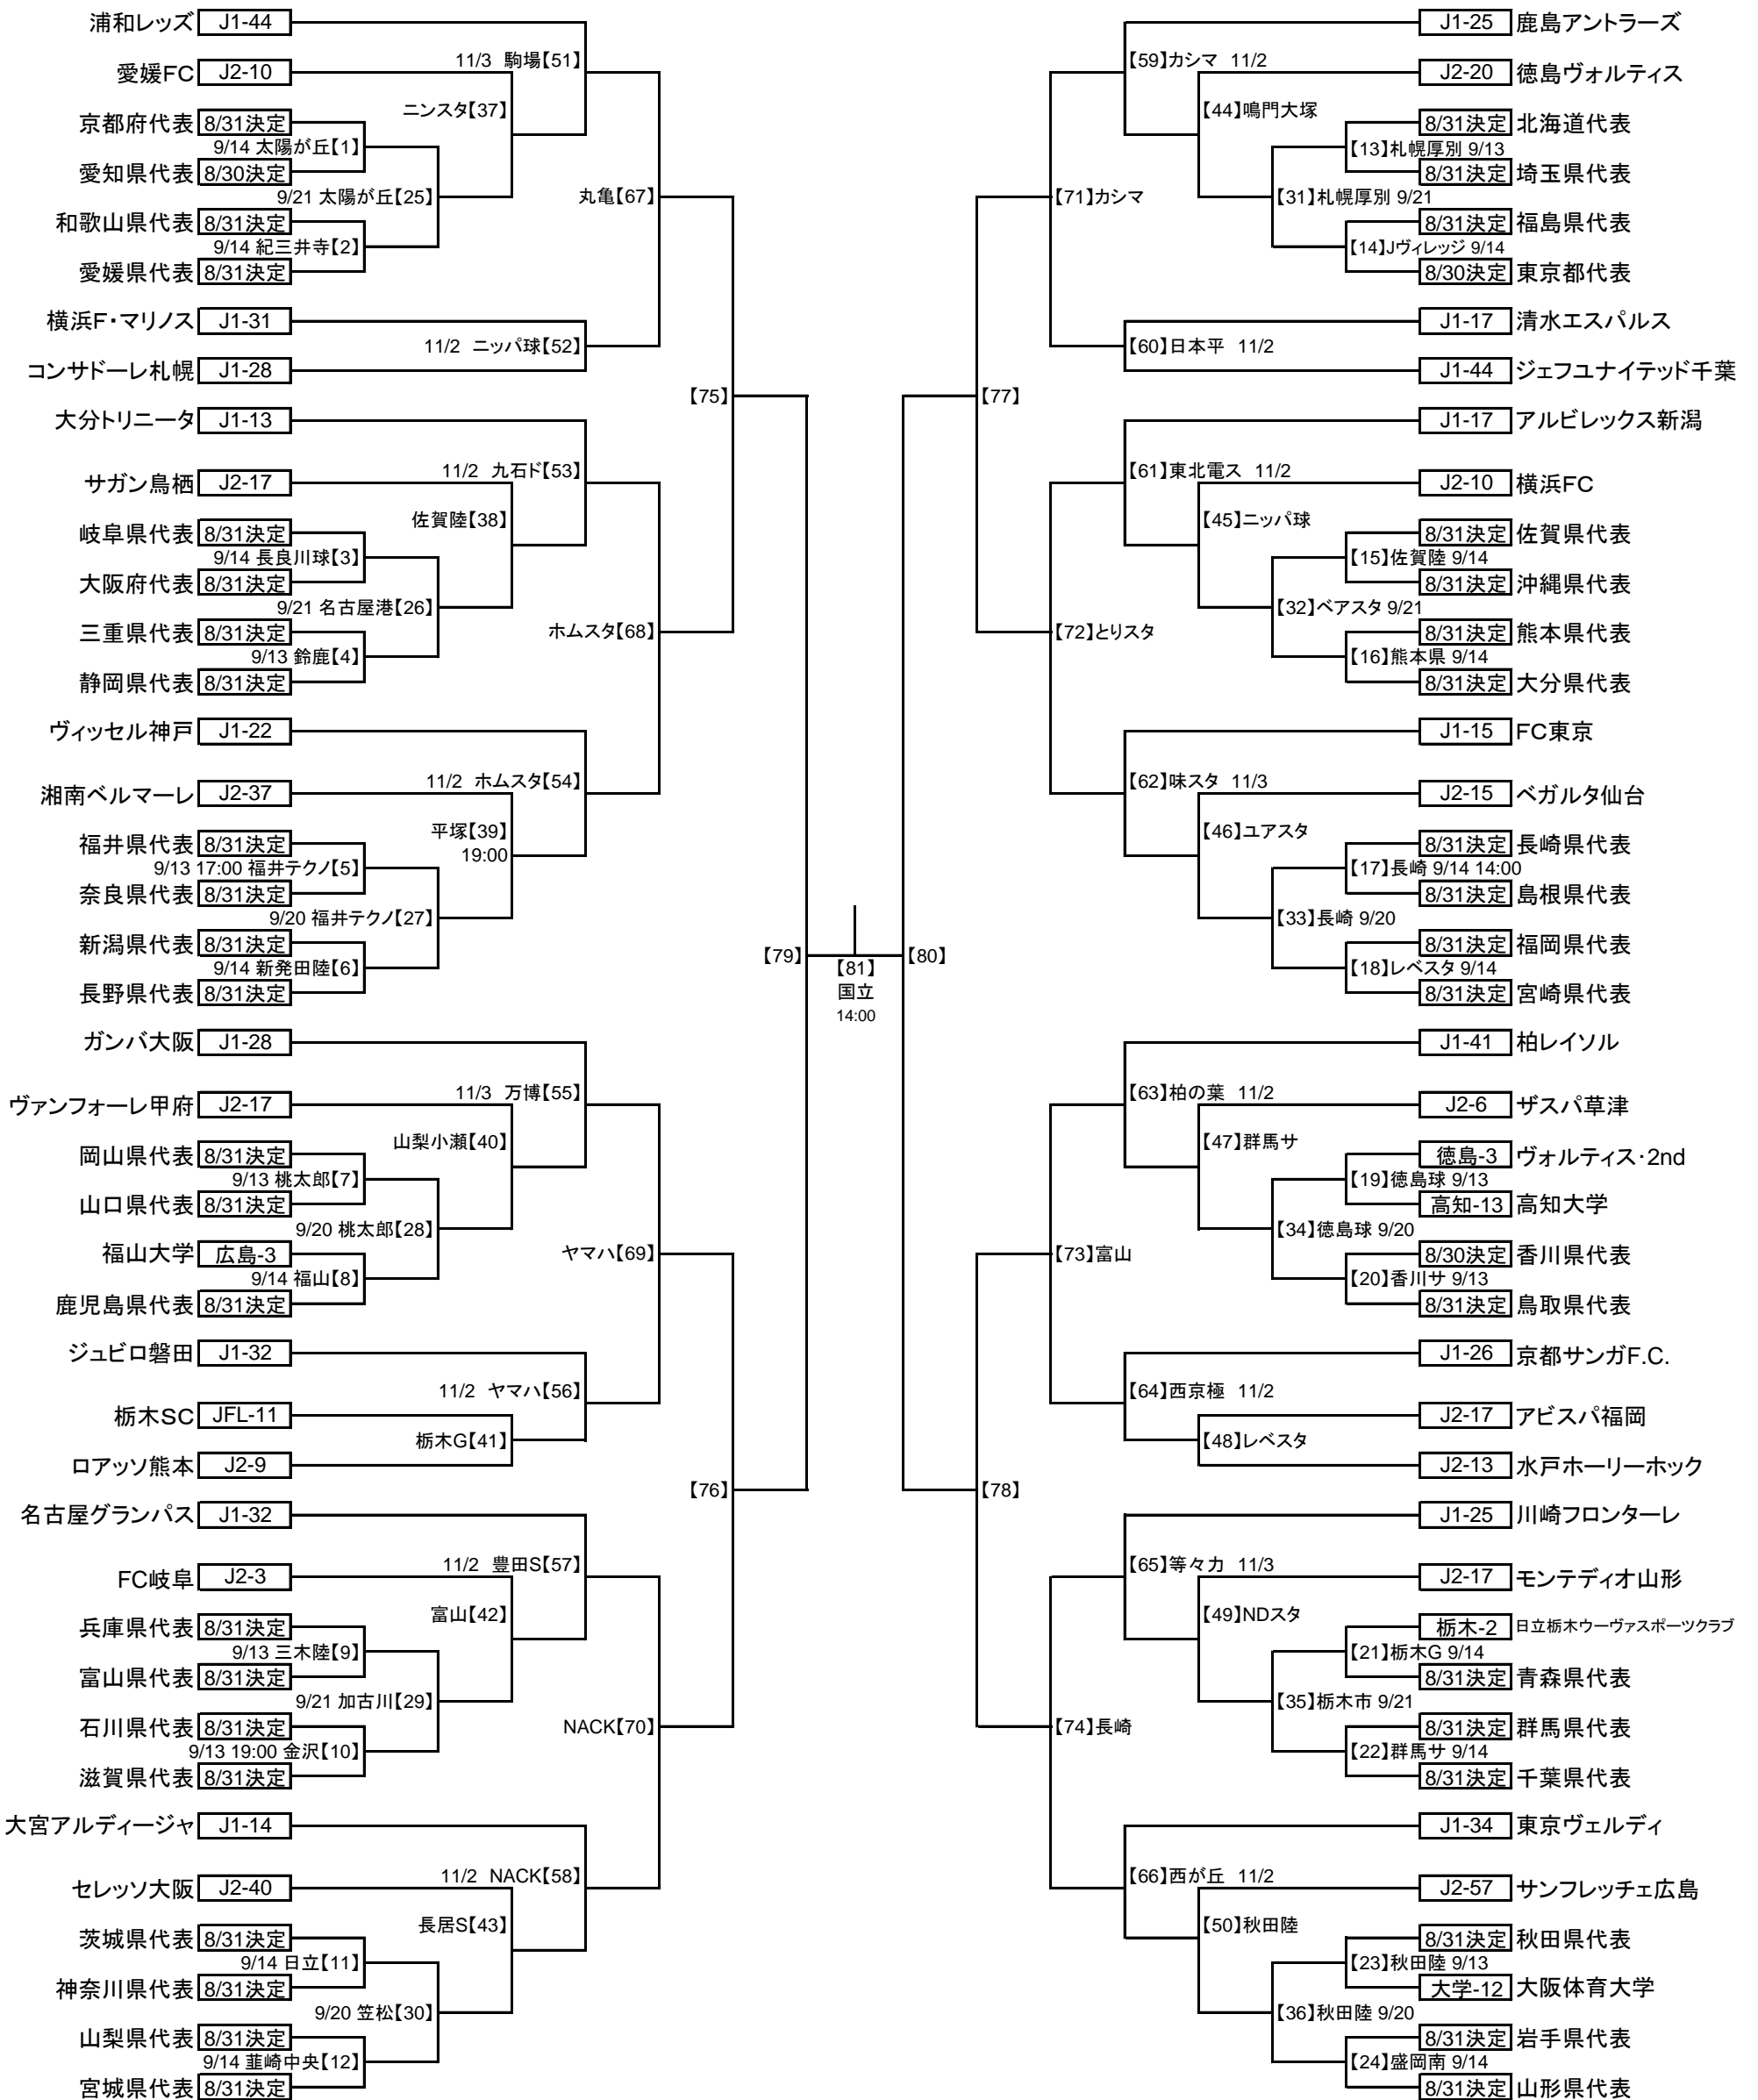

第88回天皇杯全日本サッカー選手権大会

1回戦	2回戦	3回戦	4回戦	5回戦	準々決勝	準決勝	決勝	準決勝	準々決勝	5回戦	4回戦	3回戦	2回戦	1回戦
9/13	9/20	10/12	11/2	11/15	12/20	12/29	1/1	12/29	12/20	11/15	11/2	10/12	9/20	9/13
	9/14	9/21	11/3								11/3		9/21	9/14

※会場名の横の数字は【マッチナンバー】
 ※時刻の記載が無い試合は13:00キックオフ予定
 ※チーム名の横の数字は出場回数
 ※J1シードポジション: 第17節終了時の順位(7月17日決定済)
 ※J2シードポジション: 第15節終了時の順位(5月21日決定済)
 ※JFLシード: 第10回日本フットボールリーグ前期第17節終了時の成績上位1チーム(6月22日決定済)
 ※大学シード: 第32回総理大臣杯全日本大学サッカー選手権大会優勝チーム(7月12日決定済)
 ※準々決勝、準決勝の会場とキックオフ時間は11月中旬に発表します

※原則トーナメント表の上に位置するチームのベンチを、メインスタンドからピッチに向かって左側に設置します(ただし、【37】ニンスタ、【42】富山、【50】秋田陸、【54】ホームスタ、【64】西京極、【69】ヤマハ、【70】NACKは本対象外となります)